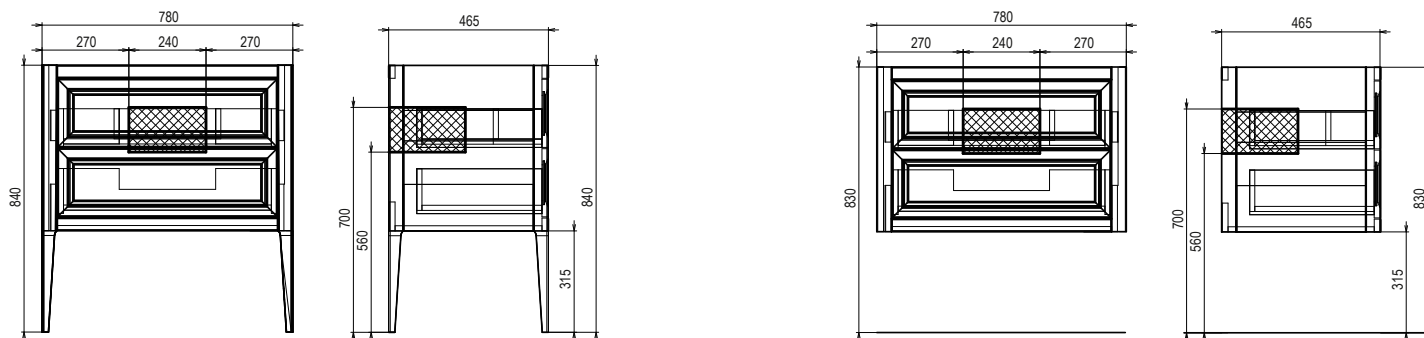

ТЕХНИЧЕСКИЕ ДАННЫЕ

Схемы подключения

Linea 80