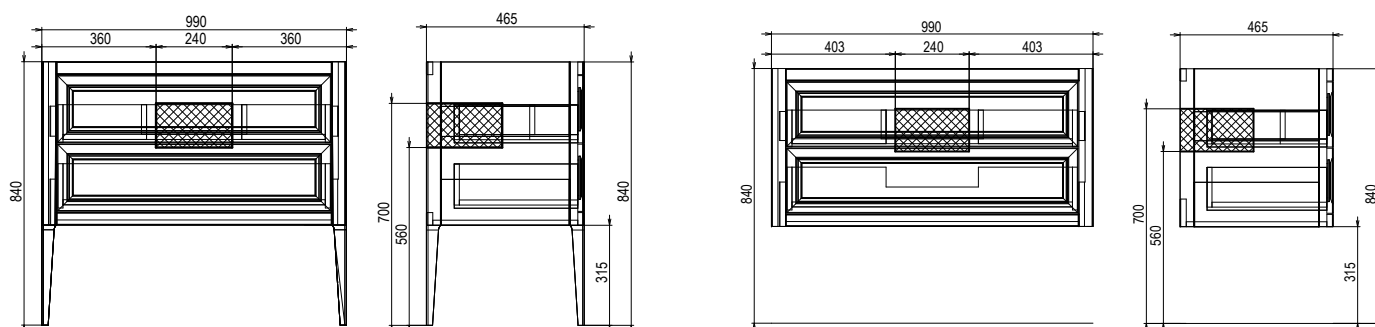

DIMENSIONI			ARTICOLO	PREZZI €		
W.	H.	D.		OTTONE	CROMO, NERO	ORO
				per 1 pz./ for 1 pc./ за 1 шт.		
			MD 0830	15,0	20,0	25,0
			BU 014.75.	25,0	30,0	35,0
			BU 013.80.	25,0	30,0	35,0

ТЕХНИЧЕСКИЕ ДАННЫЕ

Схемы подключения

Neo 80

Neo 100

Neo 120