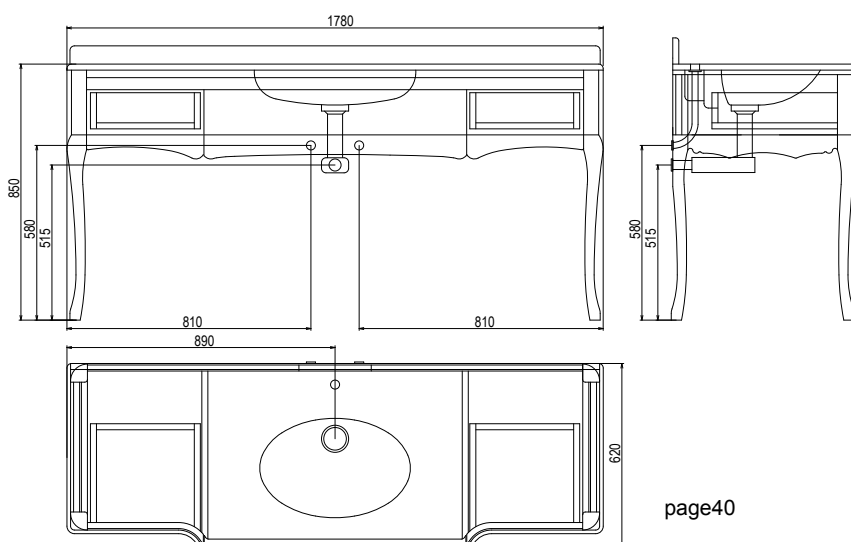

Versailles 178