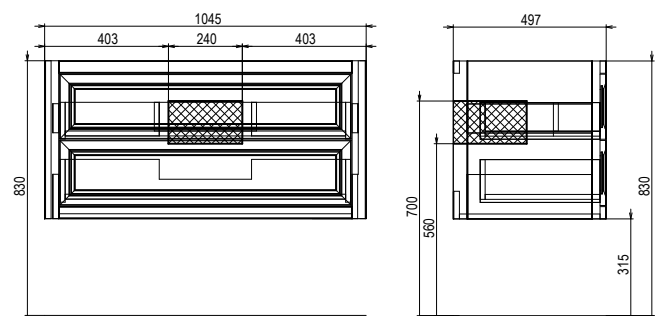

Vintage 107