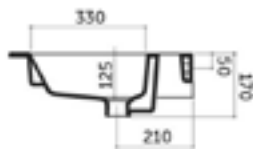

COD. QS12D51101