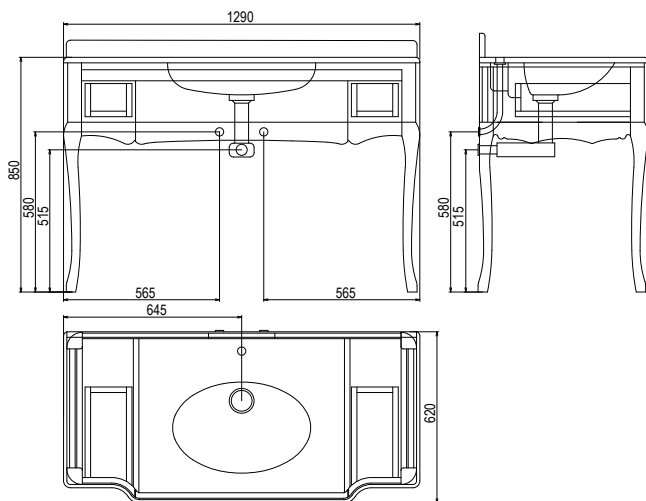

Versailles 128