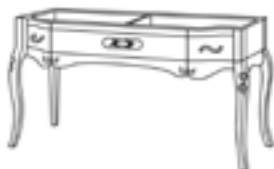

DIMENSIONI			ARTICOLO	PREZZI €		
W.	H.	D.		LACATO OPACO МАТОВЫЙ ЛАК	LACATO LUCIDO ГЛЯНЦЕВЫЙ ЛАК	PATINA E DECOR ПАТИНА И ДЕКОР
			DOPPIA-DOUBLE-ДВОЙНАЯ			
178	84	61	VED-01-178	2 399,0	2 599,0	2 865,0

COLONNA CON CASSETTO- COLUMN WITH DRAWER - КОЛОННА С ЯЩИКОМ