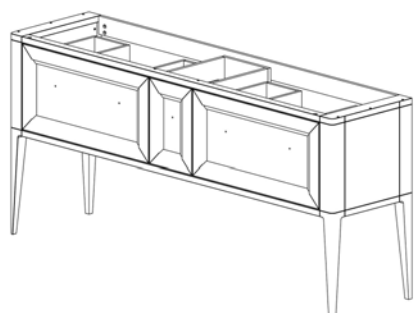

DOPPIA - DOUBLE - ДВОЙНАЯ

180	82	50	TRD-1-180	2 600,0	3 120,0	3 450,0