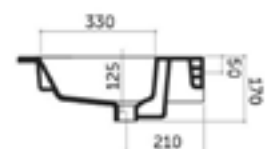

COD. QS10651101