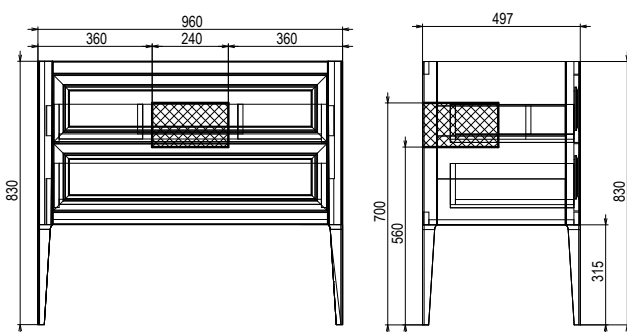

ТЕХНИЧЕСКИЕ ДАННЫЕ

Схемы подключения

Vintage 80

Vintage 96