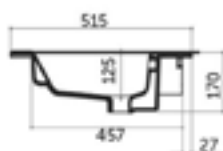

COD. QS09651101