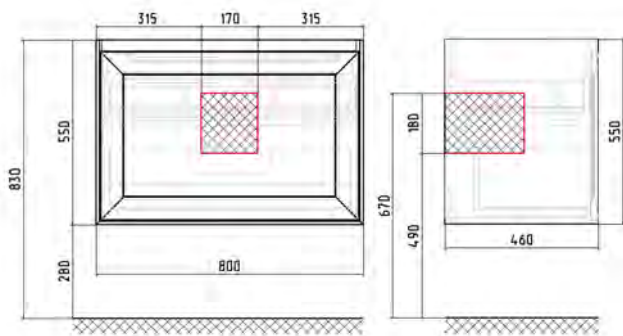

ТЕХНИЧЕСКИЕ ДАННЫЕ

Схемы подключения

Millennio 80