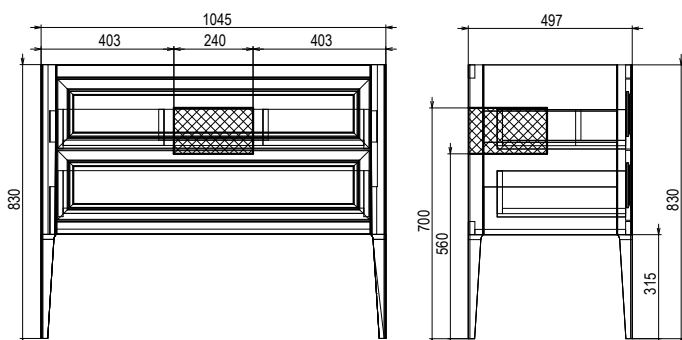

Vintage 107