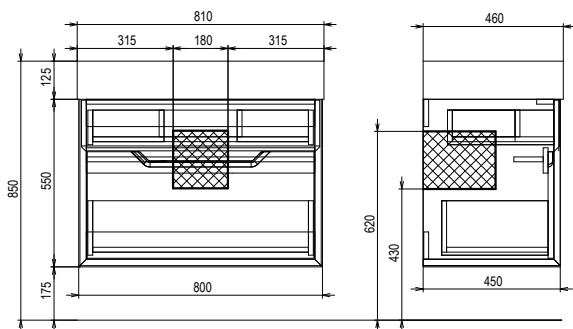

ТЕХНИЧЕСКИЕ ДАННЫЕ

Схемы подключения

Ventidue 80