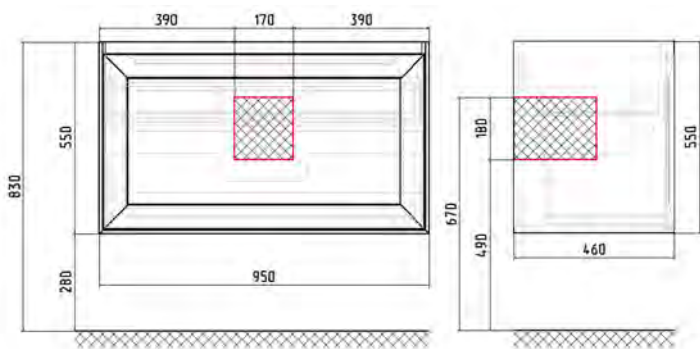

Millennio 95