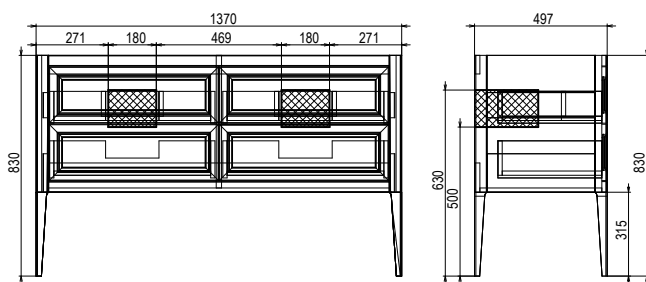

Vintage 140