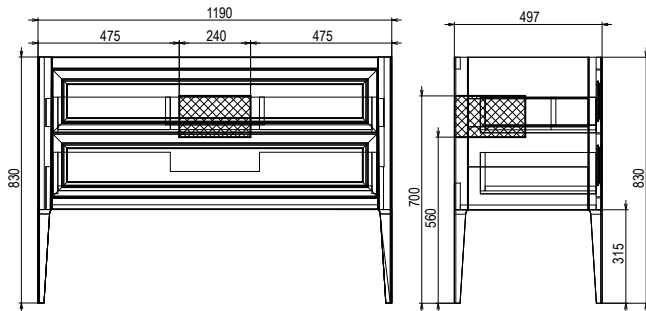

Vintage 122