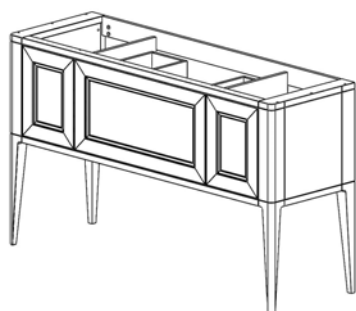

### BASE PORTOLAVABO - SINK UNITS - ОСНОВАНИЯ УМЫВАЛЬНИКОВ

DIMENSIONI			ARTICOLO	PREZZI €		
W.	H.	D.		LACATO OPACO МАТОВЫЙ ЛАК	LACATO LUCIDO ГЛЯНЦЕВЫЙ ЛАК	PATINA E DECOR ПАТИНА И ДЕКОР
99	82	50	TR-1-100	1 450,0	1 740,0	1 915,0
119	82	50	TR-1-120	1 650,0	1 980,0	2 180,0