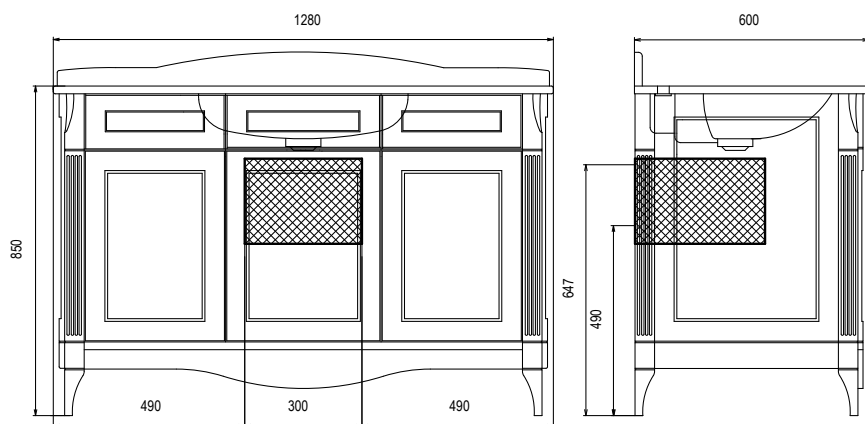

ТЕХНИЧЕСКИЕ ДАННЫЕ

Схемы подключения

Poesia 125