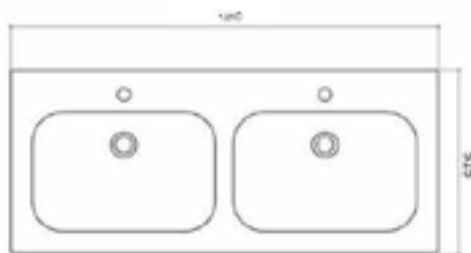

ТЕХНИЧЕСКИЕ ДАННЫЕ

Раковины

COD. QS14D51101