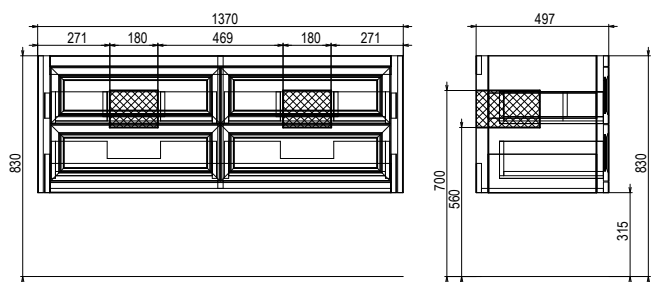

Vintage 140