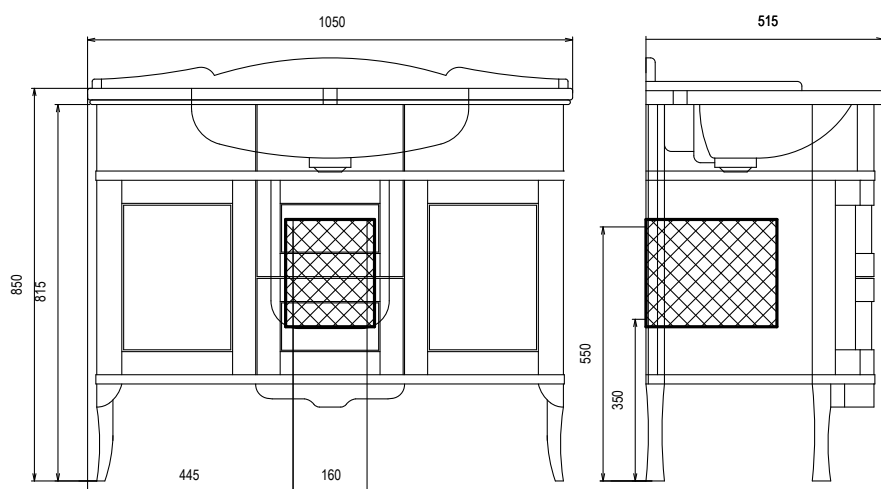

ТЕХНИЧЕСКИЕ ДАННЫЕ

Схемы подключения

Palladio 110