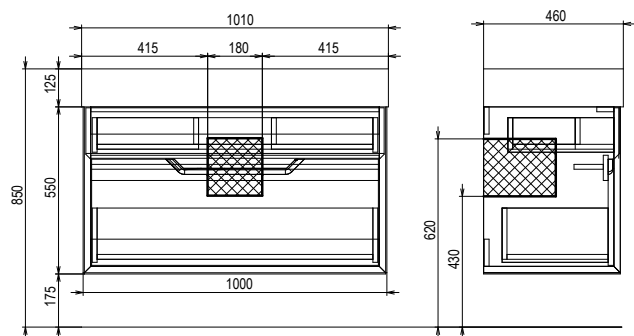

Ventidue 100