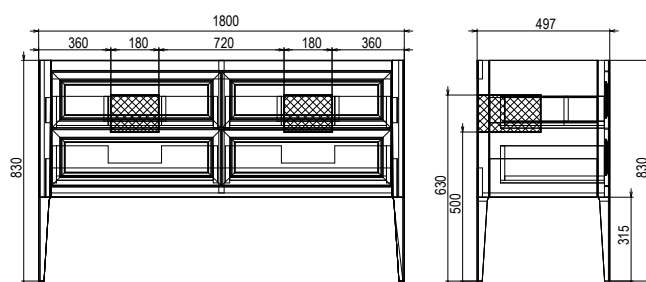

Vintage 180