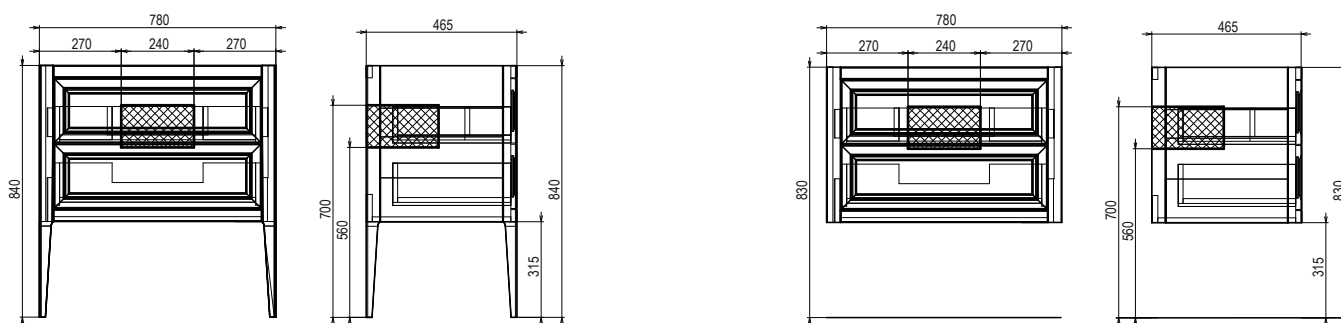

DIMENSIONI			ARTICOLO	PREZZI €		
W.	H.	D.		OTTONE	CROMO, NERO	ORO
				per 1 pz./ for 1 pc./ за 1 шт.		
			MD 0830	15,0	20,0	25,0
			BU 014.75.	25,0	30,0	35,0
			BU 013.80.	25,0	30,0	35,0

ТЕХНИЧЕСКИЕ ДАННЫЕ

Схемы подключения

Neo 80

Neo 100