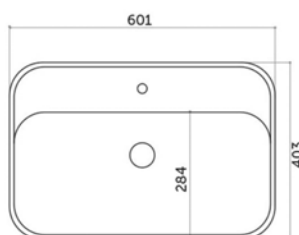

MEG Art. 5417NE Lavabo semincasso sopra piano cm 50x38, nero

Sezione

Sezione

COD. SL06000101

COD. **QS106SX101**

**Qubo-Consolle-Dx-121-QS121DX101**

COD. **QS12151101**

**Qubo-Consolle-Sx-121-QS121SX101**