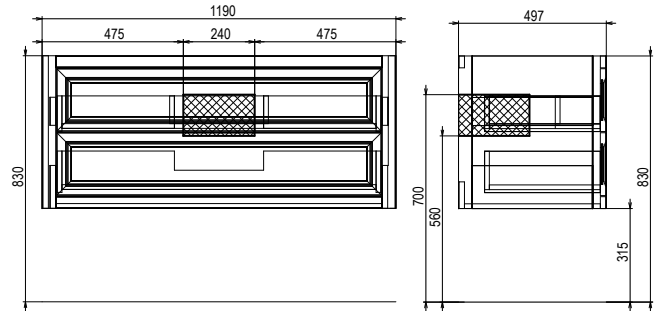

Vintage 122