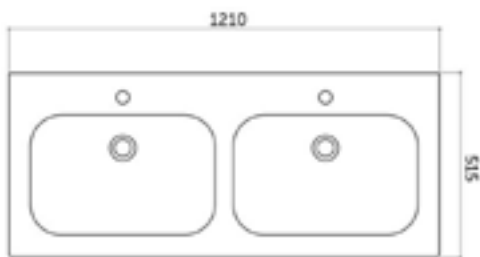

COD. QS12D51101