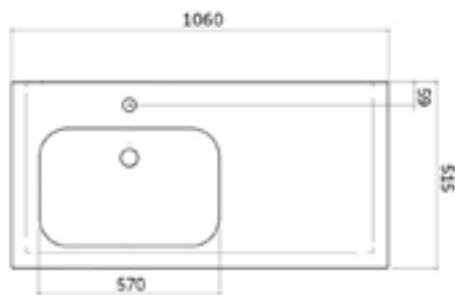

COD. **QS12151101**

Qubo-Consolle-Sx-121-QS121SX101