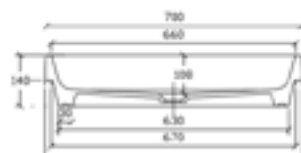

Vista dall'alto

Vista frontale

MEG Art. 5417 Lavabo semincasso sopra piano cm 50x38
Per rubinetteria a parete o su piano

MEG Art. 5417NE Lavabo semincasso sopra piano cm 50x38, nero

Sezione