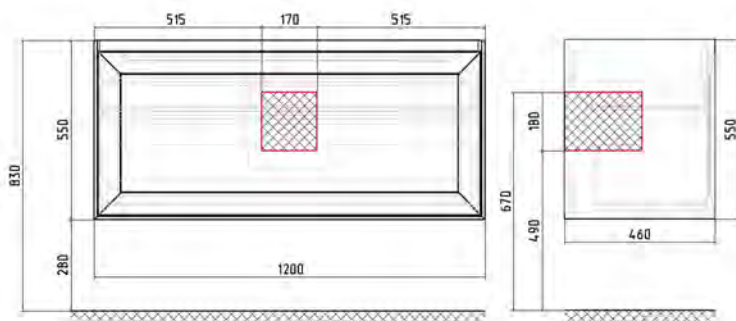

Millennio 120