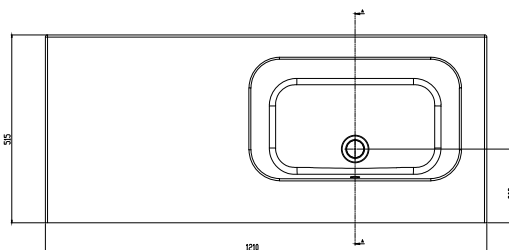

Qubo-Consolle-Sx-121-QS121SX101