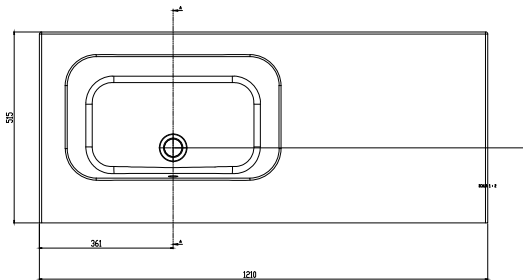

COD. **QS12151101**

Qubo-Consolle-Sx-121-QS121SX101