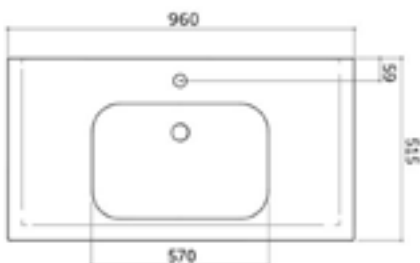

COD. QS09651101