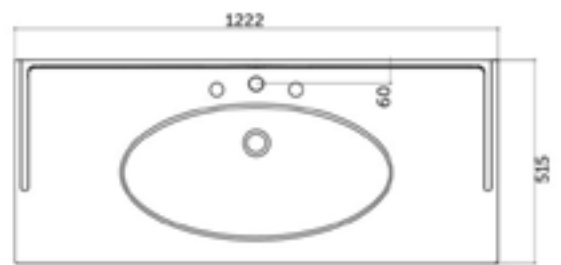

COD. QV12151101