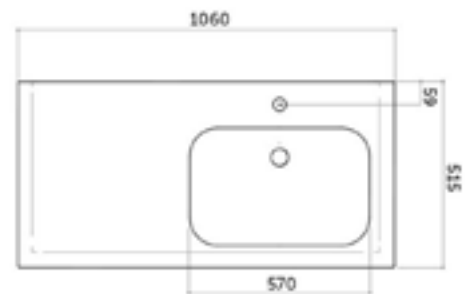

COD. QS106DX101