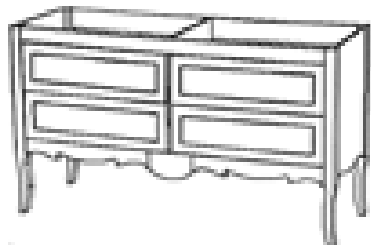

MORETTA 2.0

Collezione MORETTA 2.0 - Collection MORETTA 2.0 - Коллекция МОРЕТТА 2.0

BASE PORTOLAVABO DOPPIA - DOUBLE SINK UNITS - ОСНОВАНИЕ НА 2 УМЫВАЛЬНИКА

DIMENSIONI			ARTICOLO	PREZZI €		
W.	H.	D.		LACATO OPACO МАТОВЫЙ ЛАК	LACATO LUCIDO ГЛЯНЦЕВЫЙ ЛАК	PATINA E DECOR ПАТИНА И ДЕКОР
DOPPIA-DOUBLE-ДВОЙНАЯ						
150	83	50,5	MRD-1-150	2 000,0	2 400,0	2 640,0

COLONNA - COLUMN - КОЛОННА