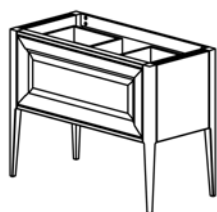

### BASE PORTOLAVABO - SINK UNITS - ОСНОВАНИЯ УМЫВАЛЬНИКОВ

DIMENSIONI			ARTICOLO	PREZZI €		
W.	H.	D.		LACATO OPACO МАТОВЫЙ ЛАК	LACATO LUCIDO ГЛЯНЦЕВЫЙ ЛАК	PATINA E DECOR ПАТИНА И ДЕКОР
79	83	44,5	LN-1-80	579,0	695,0	765,0
99	83	44,5	LN-1-100	695,0	835,0	915,0
119	83	44,5	LN-1-120	799,0	960,0	1055,0
79	41	44,5	LNS-1-80	605,0	720,0	795,0
99	41	44,5	LNS-1-100	720,0	860,0	945,0
119	41	44,5	LNS-1-120	825,0	985,0	1085,0