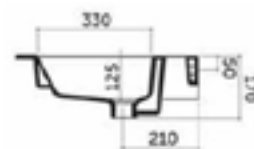

ТЕХНИЧЕСКИЕ ДАННЫЕ

Раковины

COD. QS14D51101