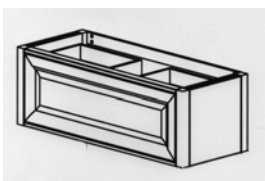

### BASE PORTOLAVABO - SINK UNITS - ОСНОВАНИЯ УМЫВАЛЬНИКОВ

DIMENSIONI			ARTICOLO	PREZZI €		
W.	H.	D.		LACATO OPACO МАТОВЫЙ ЛАК	LACATO LUCIDO ГЛЯНЦЕВЫЙ ЛАК	PATINA E DECOR ПАТИНА И ДЕКОР
79	83	44,5	NEO-1-80	579,0	695,0	765,0
99	83	44,5	NEO-1-100	695,0	835,0	915,0
119	83	44,5	NEO-1-120	799,0	960,0	1055,0
79	41	44,5	NEOS-1-80	605,0	720,0	795,0
99	41	44,5	NEOS-1-100	720,0	860,0	945,0
119	41	44,5	NEOS-1-120	825,0	985,0	1085,0