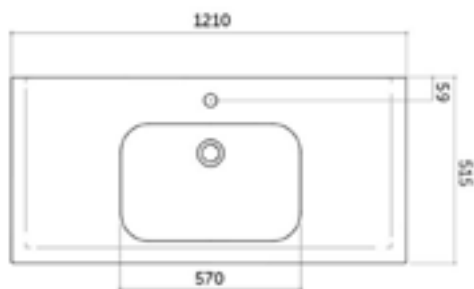

COD. **QS12151101**