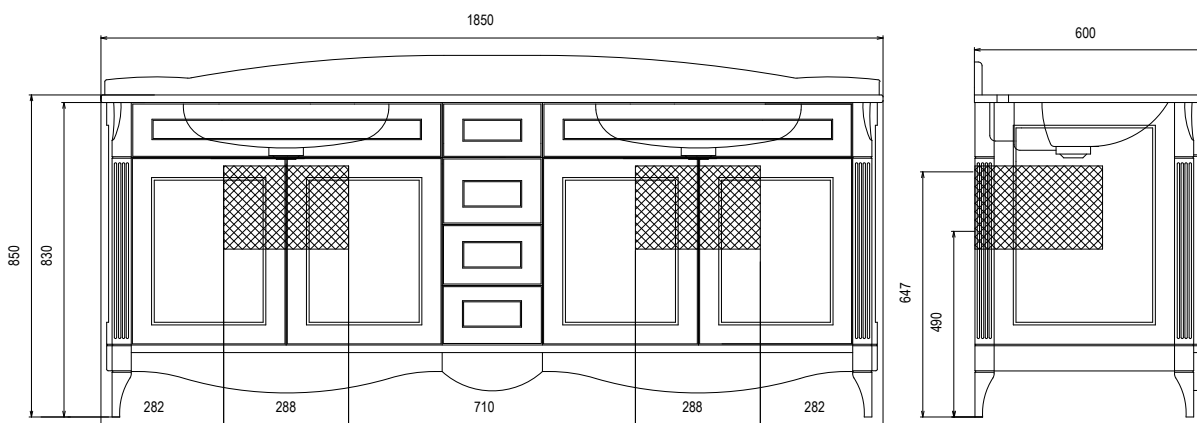

# SPECCHIO - MIRROR - ЗЕРКАЛО

FOTO	ARTICOLO	DISCREZIONE	DIMENSIONI	PREZZI €
	MO-2-100-V	Зеркало в деревянной раме с механизмом выдвижения. Рама окрашивается в отделки мебели	cm. 100 x 80 h.	615,0
	30172	Зеркало в раме с зеркальным фацетом	cm. 82 x 126 h.	890,0
	1322-OR	Зеркало в отделке золото	cm. 75 x 100 h.	805,0
	1322-AR	Зеркало в отделке серебро	cm. 75 x 100 h.	805,0
	1321-OR	Зеркало в отделке золото	cm. 97 x 126 h.	855,0
	1321-AR	Зеркало в отделке серебро	cm. 97 x 126 h.	855,0
	1320-OR	Зеркало в отделке золото	cm 92 x 182 h.	970,0
	1320-AR	Зеркало в отделке серебро	cm 92 x 182 h.	970,0
	9050	Зеркало в зеркальной раме	cm. 77 x 99 h	655,0
	9070 OR	Зеркало в зеркальной раме золото	diam.cm. 100	919,0
	9070 AR	Зеркало в зеркальной раме серебро	diam.cm. 100	919,0
	75100 AR	Зеркало в зеркальной раме серебро	cm. 101 x 126 h.	835,0
	75100 OR	Зеркало в зеркальной раме золото	cm. 101 x 126 h.	835,0
	75101 AR	Зеркало в зеркальной раме серебро	cm. 75 x 100 h.	785,0
	75101 OR	Зеркало в зеркальной раме золото	cm. 75 x 100 h.	785,0