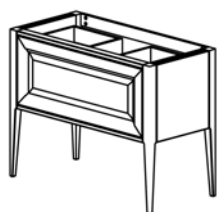

### BASE PORTOLAVABO - SINK UNITS - ОСНОВАНИЯ УМЫВАЛЬНИКОВ

DIMENSIONI			ARTICOLO	PREZZI €		
W.	H.	D.		LACATO OPACO МАТОВЫЙ ЛАК	LACATO LUCIDO ГЛЯНЦЕВЫЙ ЛАК	PATINA E DECOR ПАТИНА И ДЕКОР
79	83	44,5	NEO-1-80	579,0	695,0	765,0
99	83	44,5	NEO-1-100	695,0	835,0	915,0
119	83	44,5	NEO-1-120	799,0	960,0	1055,0
79	41	44,5	NEOS-1-80	605,0	720,0	795,0
99	41	44,5	NEOS-1-100	720,0	860,0	945,0
119	41	44,5	NEOS-1-120	825,0	985,0	1085,0