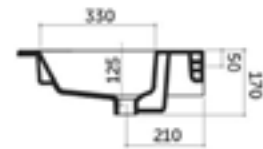

COD. QS106DX101