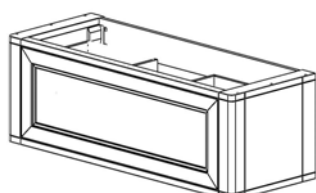

99	41	50	TRS-1-100	1 475,0	1 765,0	1 930,0
119	41	50	TRS-1-120	1 755,0	2 005,0	2 205,0