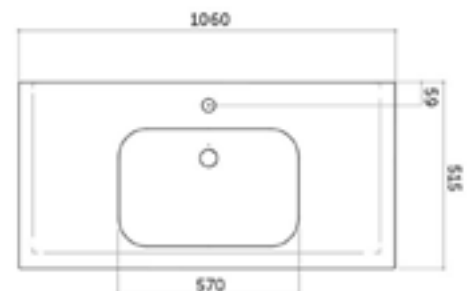

COD. QS10651101