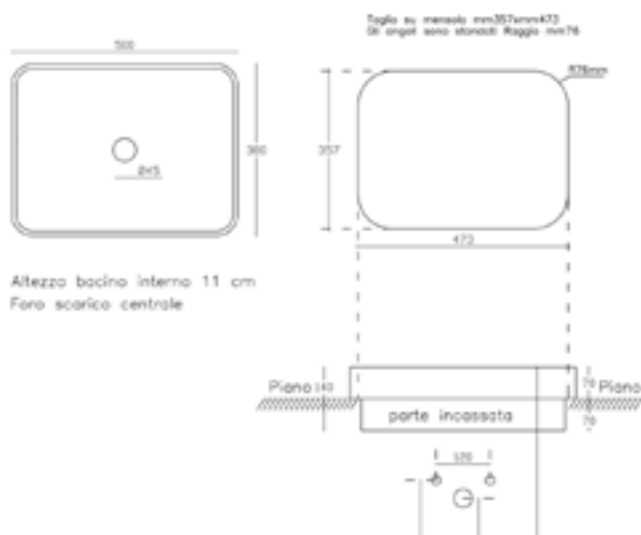

MEG
Art. 5453 lavabo incasso sopra piano cm 70

Vista dall'alto

Vista frontale

MEG Art. 5417 Lavabo semincasso sopra piano cm 50x38
Per rubinetteria a parete o su piano

MEG Art. 5417NE Lavabo semincasso sopra piano cm 50x38, nero